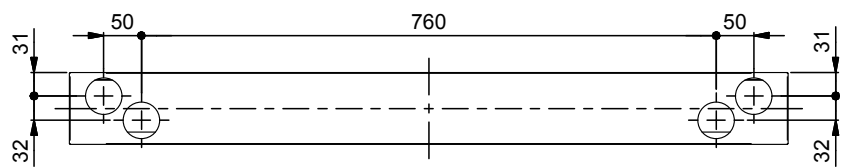

HeatUp Golvvärmeskåp

Stort Skåp