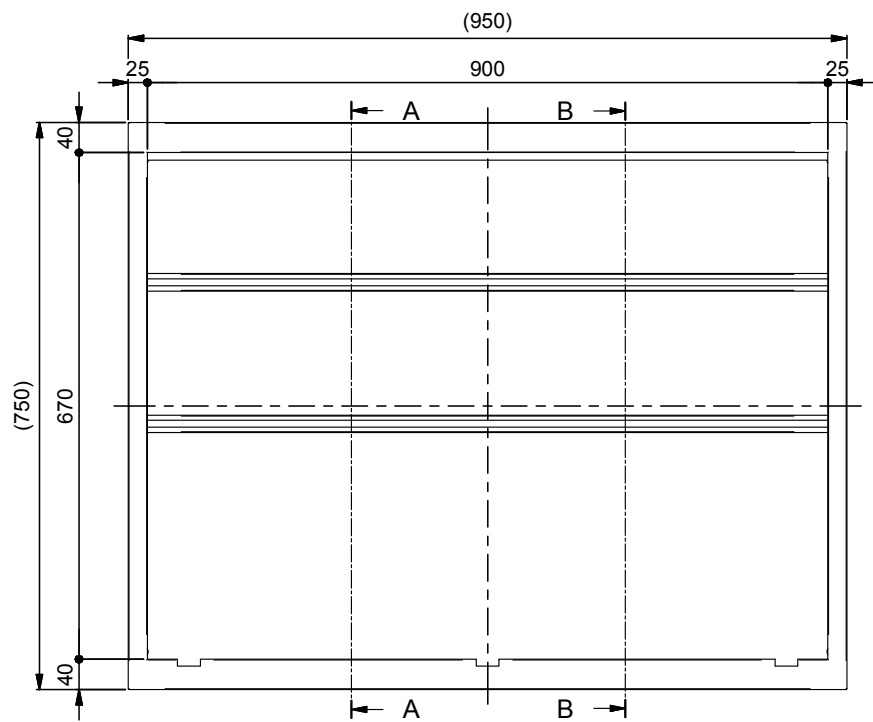

HeatUp Golvvärmeskåp

Stort Skåp