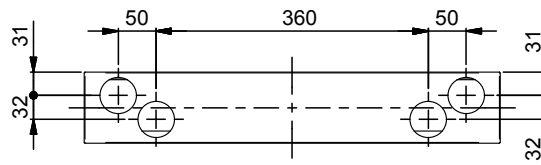

Litet Skåp

D (1:4)