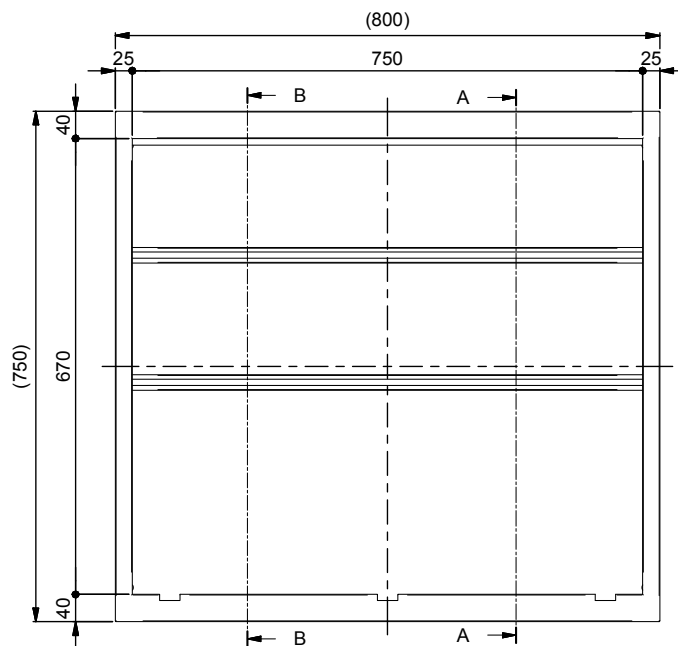

Mellan Skåp