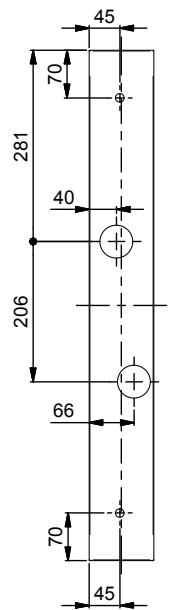

Mellan Skåp