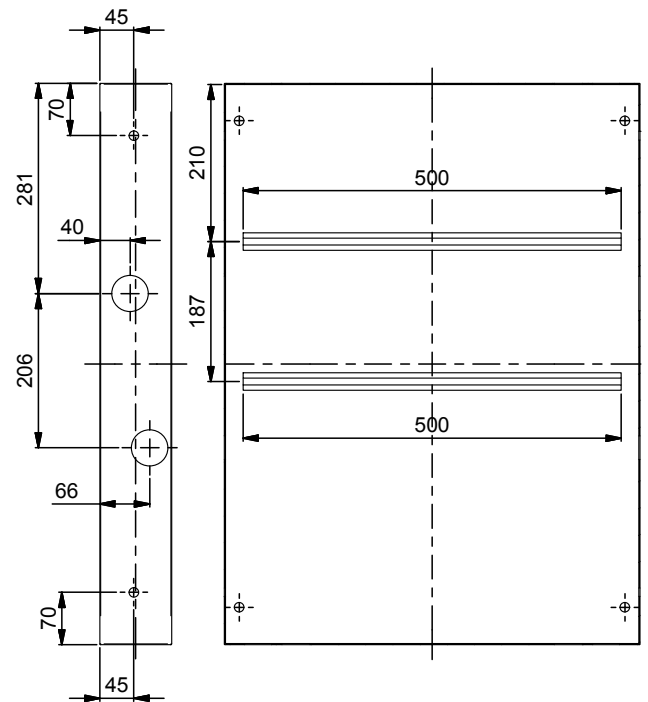

Litet Skåp

D (1:4)