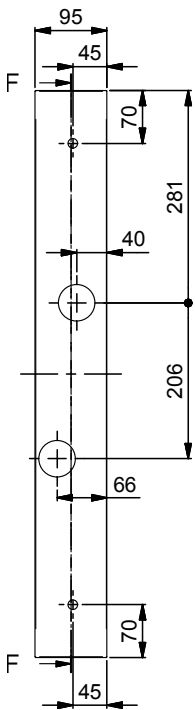

HeatUp Golvvärmeskåp

Stort Skåp