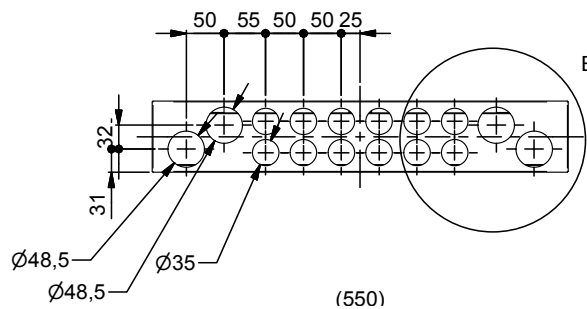

HeatUp Golvvärmskåp

Litet Skåp