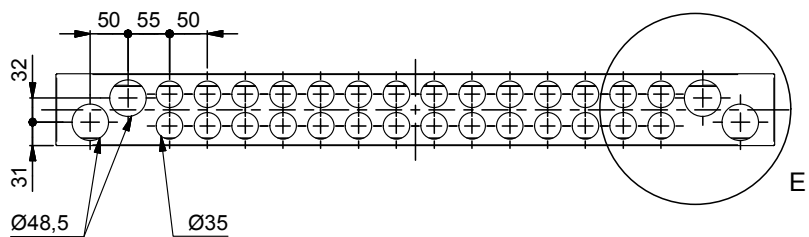

HeatUp Golvvärmeskåp

Stort Skåp