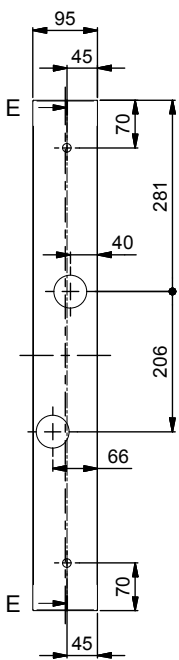

Mellan Skåp